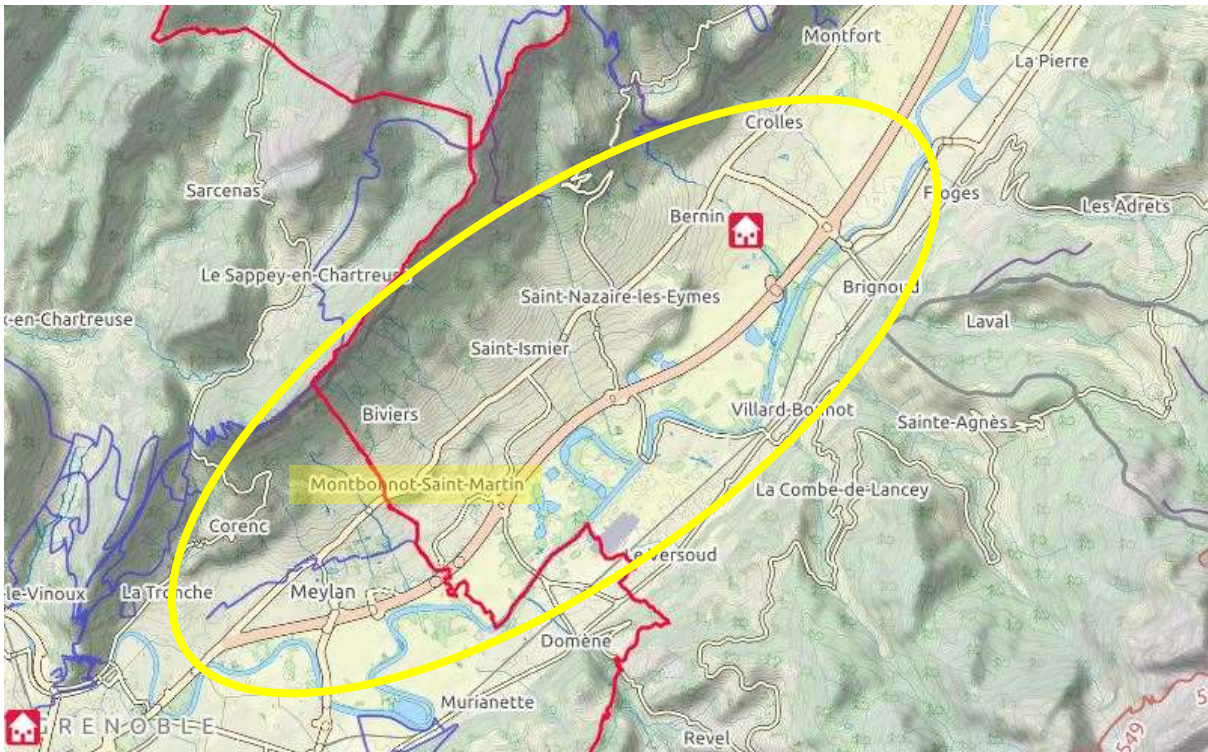

SITUATION ET TRANSPORTS:

Communes à moins de 15 mn de voiture de l'Atelier :

- Côté Grenoble : Meylan, Corenc, La Tronche
- Côté Chambéry : Biviers, Saint Ismier, Saint Nazaire les Eymes, Bernin, Crolles
- Côté Belledonne : Gières, Domène, Le Versoud, Villard-Bonnot.

Attention certaines communes montent haut vers la Chartreuse, avec des rues étroites et de pente importante.

La ligne de bus 6020 parcourt successivement les communes de Grenoble → Meylan → Montbonnot → Biviers → St Ismier → St Nazaire les Eymes → Bernin → Crolles.